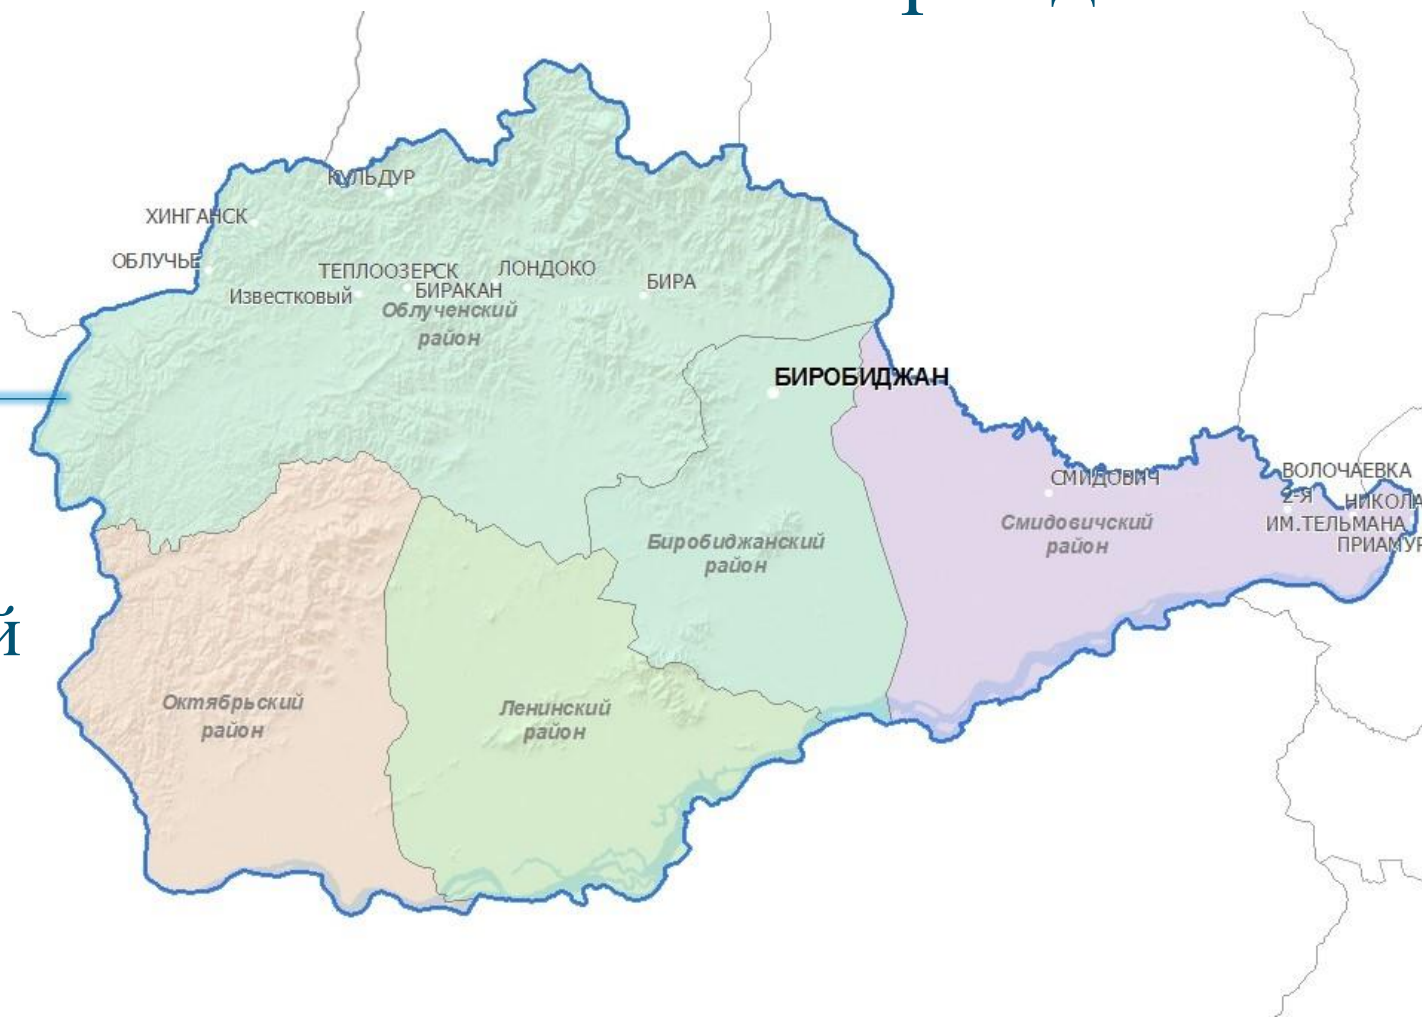

пос. Николаевка ЕАО

Расположение объектов государственного недвижимого (движимого) имущества Еврейской автономной области для предоставления субъектам МСП и самозанятым гражданам

7 земельных участков

➤ Пос. Николаевка Смидовичского муниципального района Еврейской автономной области

**Перечень объектов имущества
Николаевского городского поселения Смидовичского муниципального района
Еврейской автономной области для предоставления субъектам МСП и самозанятым
гражданам**

№ п/п	Наименование объекта	Адрес (местоположение) объекта
1	Земельный участок	Аобл Еврейская, р-н Смидовичский, п Николаевка, ул. Труда. 40
2	Земельный участок	Еврейская автономная область, р-н Смидовичский, п Николаевка, 518 метров на восток от дома № 30 по ул. Заозерная
3	Земельный участок	Еврейская автономная область, р-н Смидовичский, п Николаевка, 22 метра на восток от дома № 31 по ул. Партизанская
4	Земельный участок	Еврейская автономная область, р-н Смидовичский, п Николаевка, 40 метров на северо-восток от дома № 2 по ул. Матросова
5	Земельный участок	ЕАО, Смидовичский район, пос. Николаевка, 350 метров на восток от дома № 89 по ул. Линейная
6	Земельный участок	Еврейская автономная область, р-н Смидовичский, п Николаевка, 40 метров на запад от здания № 21 по ул. Комсомольская
7	Земельный участок	Еврейская автономная область, р-н Смидовичский, п. Николаевка, 70 метров на северо-восток от дома № 35 по ул. Труда

2. Земельный участок: ЕАО, р-н Смидовичский, п Николаевка, 518 метров на восток от дома № 30 по ул. Заозерная

Кадастровый номер: 79:06:3200073:70; площадь земельного участка: 6018 кв. м., земли населенных пунктов, Для комплексного освоения в целях жилищного строительства

5. Земельный участок: ЕАО, Смидовичский район, пос. Николаевка, 350 метров на восток от дома № 89 по ул. Линейная

Кадастровый номер: 79:06:3200025:125, площадь земельного участка 12484 кв. м., земли населенных пунктов, Для размещения производственной базы